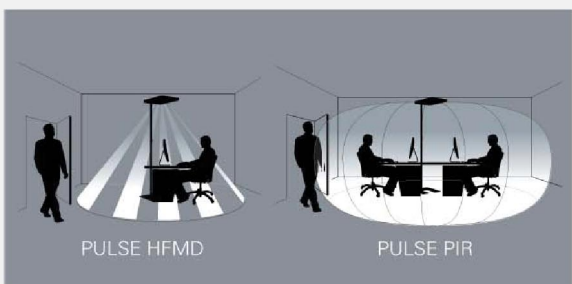

Productivity

เพิ่มประสิทธิภาพ

- การใช้งานง่ายและเป็นส่วนตัว
- ช่วยปรับปรุงและพัฒนาสมรรถนะในการทำงานด้วยแสงคุณภาพสูงหนึ่งแรงกระตุ้นในการทำงานจากสภาพแวดล้อมที่ดี

TWIN-C-INTELLIGENT COMPONENTS องค์ประกอบอันชาญฉลาด ซึ่งเป็นส่วนสำคัญที่ทำให้ระบบ Twin-C มีประสิทธิภาพ คือการมอบ Lighting features ที่แตกต่าง และนำสมัยด้วยการนำไปใช้กับระบบต่าง ๆ ไม่ว่าจะเป็นการใช้งานส่วนบุคคล หรือเข้ากับระบบจัดการไฟฟ้าของอาคาร เพื่อความเหมาะสมของลักษณะการใช้งานที่ต่างกันในแต่ละสถานที่ โดยสร้างแสงที่มีคุณภาพ ช่วยถนอมสายตาและประหยัดพลังงาน ในรูปแบบการดีไซน์สวยล้ำสมัย

Direct / Indirect Lighting

หนึ่งในดีไซน์คุณภาพสูงพร้อมระบบวิศวกรรมอันชาญฉลาด ซึ่งประสานประโยชน์ของไฟแสงสว่างแบบ direct และ indirect lighting ได้อย่างสมบูรณ์แบบและมีประสิทธิภาพ ตัวโคมทำจากอลูมิเนียม จึงเหมาะกับทุกพื้นที่การทำงานในสำนักงาน ด้วยดีไซน์สูงโปร่ง ร่วมสมัย ที่สามารถปรับองศาซ้ายขวาได้ พร้อมรูปแบบการใช้งานและดูแลรักษาที่แสนง่ายสะดวกสบาย

User - Friendly Design

ดีไซน์ที่ยืดหยุ่น มีให้เลือกหลากหลายรูปแบบการติดตั้ง ทั้งแบบ free standing ตั้งพื้นอิสระ แบบ desk mounted ติดตั้งโต๊ะ ด้วยขาจับดีไซน์พิเศษ แบบ pendant ชนิดแขวนจากฝ้าเพดาน หรือ แบบ wall type ติดผนัง